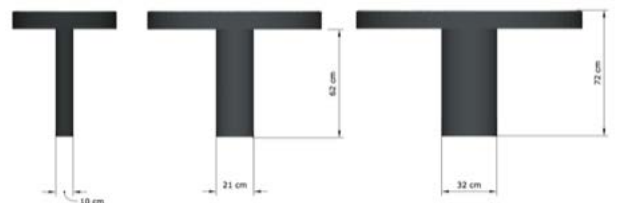

Trämönsterval:

ÅKER

LÖV

MUSSLA

Mått:

Diameter 60/100/130 cm, H72 cm

Förankringsalternativ:

- A. Betongfundament
- B. Terrassfot
- C. Markplatta (bjälklag)
- D. Nedgjutning
- E. Bultplatta