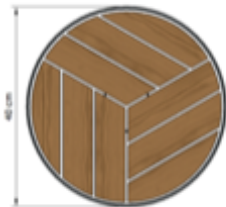

Trämönster:

ÅKER