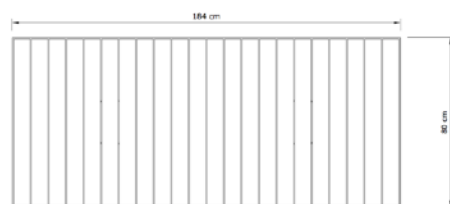

### Mått:

L 184 cm  
B 68 cm  
H 72 cm