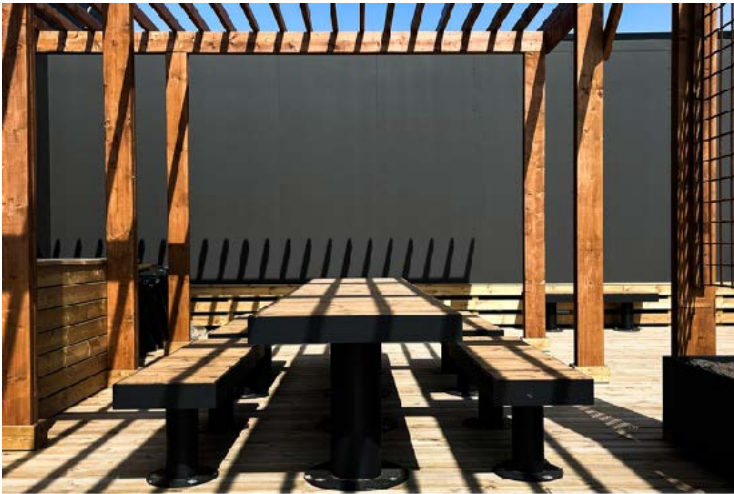

## Elements bord rakt

**Design:** Claesson Koivisto Rune

Bordet kompletterar serien Elements med raka stilrena former. Det kan med fördel kombineras ihop med den raka bänken från samma serie samt användas som en enskild grupp eller flera i rad. Alla möbler i serien Elements har fått bedömningen rekommenderas via Byggvarubedömningen.