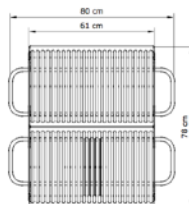

Färg:

Svart matt

Cor-ten®

Material std:

Grillgaller rostfritt stål 12mm rundjárn.
Grilldel 5mm pulverlackerat stål.

Cor-ten®:

Grillgaller rostfritt stål 10 & 12 mm rundjárn.
Grilldel 5mm Cor-ten® stål

Mått