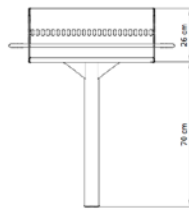

Färg:

Svart matt

Cor-ten®

Material std:

Grillgaller rostfritt stål 12mm rundjárn.
Grilldel 5mm pulverlackerat stål.

Cor-ten®:

Grillgaller rostfritt stål 10 & 12 mm rundjárn.
Grilldel 5mm Cor-ten® stål

Mått