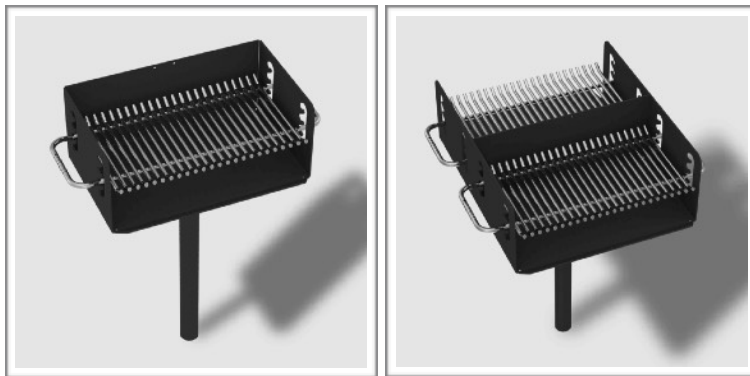

PRODUKTBLAD

FixGrill Enkel & Dubbel

Design: Widala

FixGrill är Widalas första produkt som snabbt blev en favorit hos våra kunder. Grillen för offentliga miljöer har sålts över hela Sverige i över 10 år och blivit en riktig klassiker i bostadsområden, parker och friluftsområden. FixGrill är robust, nätt i designen och lätt att montera. Grillen kommer med ett galler i rostfritt stål samt stålborste och askskyffel som tillbehör. Grillen är bedömd via Byggvarubedömningen (ej Cor-ten®).

Färg:

Svart matt

Cor-ten®

Material std:

Grillgaller rostfritt stål 12mm rundjárn.
Grilldel 5mm pulverlackerat stål.

Cor-ten®:

Grillgaller rostfritt stål 10 & 12 mm rundjárn.
Grilldel 5mm Cor-ten® stål

Mått