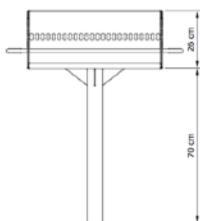

Färg:

Svart matt

Cor-ten®

Material std:

Grillgaller rostfritt stål 12mm rundjárn.
Grilldel 5mm pulverlackerat stål.

Cor-ten®:

Grillgaller rostfritt stål 10 & 12 mm rundjárn.
Grilldel 5mm Cor-ten® stål

Mått