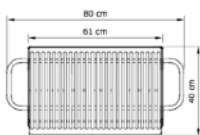

Färg:

Svart matt

Cor-ten®

Material std:

Grillgaller rostfritt stål 12mm rundjárn.
Grilldel 5mm pulverlackerat stål.

Cor-ten®:

Grillgaller rostfritt stål 10 & 12 mm rundjárn.
Grilldel 5mm Cor-ten® stål

Mått